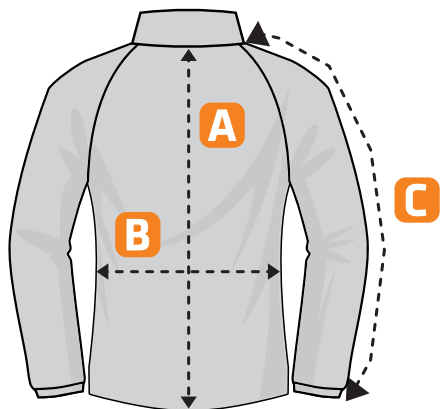

DÁMSKÁ TEPLÁKOVÁ BUNDA

- týmové oblečení
- atletika

	130	140	S	M	L	XL	XXL	3XL
Délka bundy A	52 cm	57 cm	62 cm	66 cm	71 cm	71 cm	76 cm	76 cm
Šířka bundy B	41 cm	44 cm	46,5 cm	49,5 cm	52,5 cm	55,5 cm	58 cm	61 cm
Délka rukávu C	67 cm	70 cm	73 cm	75 cm	77 cm	79 cm	81 cm	82,5 cm