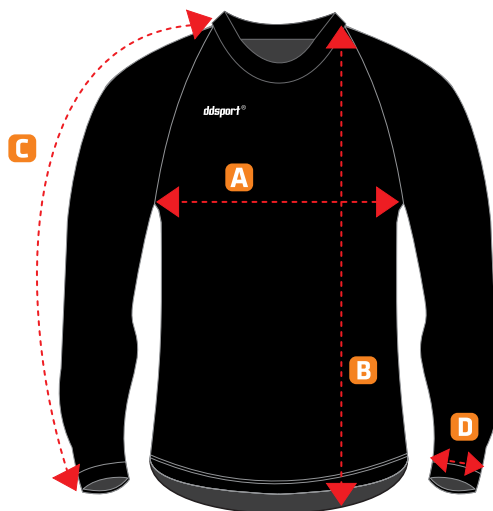

Termo triko - dětské

	98	104/110	116/122	128/134	140/146	152/158	164/170
--	----	---------	---------	---------	---------	---------	---------

Šířka prŕamkŕ	A	27 cm	28 cm	30 cm	32 cm	35 cm	38 cm	42 cm
Zadnŕ dŕlka	B	36 cm	40 cm	42 cm	46 cm	51 cm	56 cm	60 cm
Dŕlka rukŕvu	C	36 cm	41 cm	46 cm	50 cm	55 cm	59 cm	63 cm
Šŕřka rukŕvu	D	7,5 cm	7,5 cm	8 cm	8 cm	8,5 cm	9 cm	9 cm