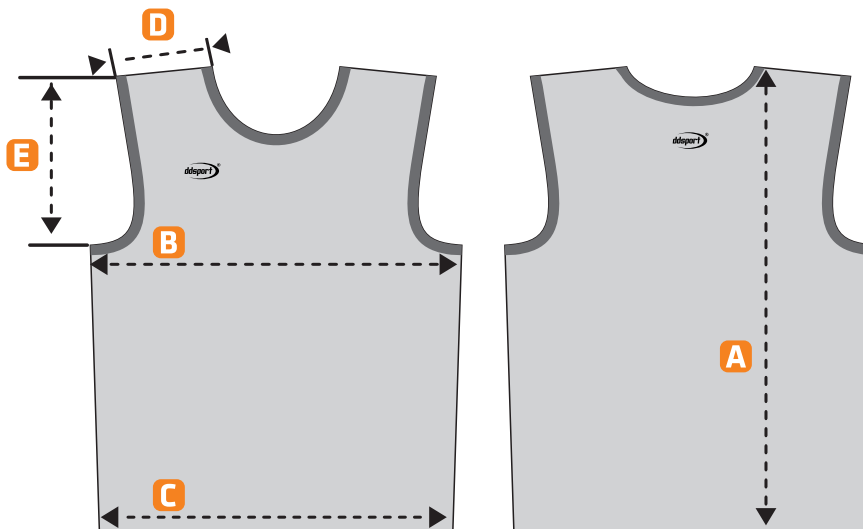

Vesta SUPERMOTO

| | 4XL | 3XL | XXL | XL | L | M | S |
|--|-----|-----|-----|----|---|---|---|
|--|-----|-----|-----|----|---|---|---|

| | | | | | | | | |
|------------------|----------|-------|-------|-------|-------|-------|-------|-------|
| Délka | A | 73 cm | 71 cm | 70 cm | 68 cm | 68 cm | 66 cm | 64 cm |
| Šířka průramku | B | 64 cm | 60 cm | 59 cm | 56 cm | 54 cm | 52 cm | 50 cm |
| Šířka spodní | C | 62 cm | 58 cm | 57 cm | 54 cm | 52 cm | 50 cm | 48 cm |
| Šířka náramenice | D | 11 cm | 11 cm | 11 cm | 10 cm | 10 cm | 9 cm | 9 cm |
| Hloubka průramku | E | 27 cm | 27 cm | 27 cm | 26 cm | 26 cm | 25 cm | 25 cm |

Tolerance rozměrů ± 2 cm.