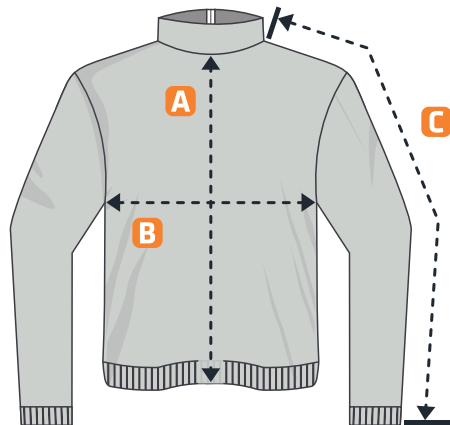

PŘEDNÍ STRANA

ZADNÍ STRANA

- **vhodné využití:**  
volné nošení,  
rozižd'ky, trénink,  
závod atd.

		XS	S	M	L	XL	XXL	3XL
Délka zadního dílu	<b>A</b>	56 cm	56 cm	59 cm	65 cm	69 cm	72 cm	72 cm
Šířka zadního dílu	<b>B</b>	47 cm	51 cm	52 cm	57 cm	64 cm	68 cm	74 cm
Délka rukávů	<b>C</b>	68 cm	69 cm	75 cm	79 cm	80 cm	84 cm	84 cm

Tolerance rozměrů ± 2 cm.