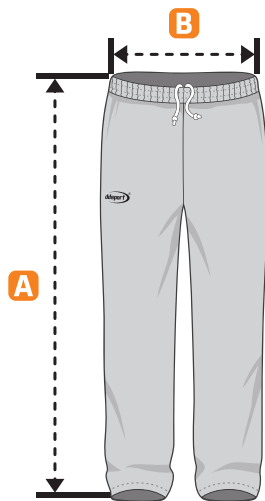

PÁNSKÉ TEPLÁKY VOLNÉ / ÚPLET

- hasičský sport
- házená, volejbal, florbal, fotbal

Tolerance rozměrů ± 2 cm.

		M	L	XL	XXL
Délka nohavice	A	102 cm	107 cm	113 cm	115 cm
Šířka pasu *	B	36-46 cm	38-48 cm	40-51 cm	44-55 cm

* Pas je stažen gumou, proto je uvedena šířka před a po napnutí.