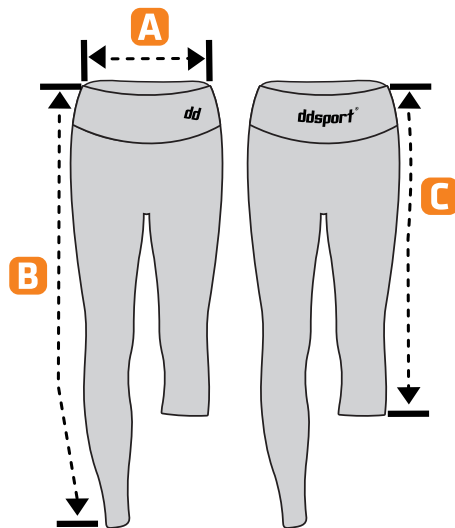

ELASTICKÉ KALHOTY – DÁMSKÉ FIT

		XS	S	M	L	XL	XXL
Obvod pasu	A	54 cm	60 cm	66 cm	72 cm	78 cm	84 cm
Dlouhá boční délka	B	87 cm	90 cm	93 cm	96 cm	99 cm	102 cm
3/4 boční délka	C	65 cm	67 cm	69 cm	71 cm	73 cm	75 cm

Tolerance rozměrů ± 2 cm.