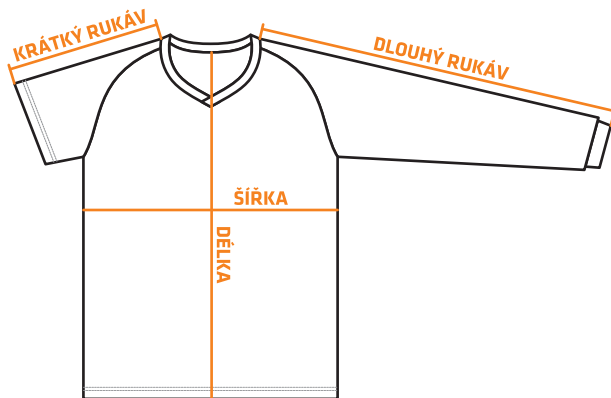

# PÁNSKÉ DRESY RAGLÁN

	S	M	L	XL
<b>DÉLKA</b>	68 cm	71 cm	73 cm	76 cm
<b>ŠÍŘKA</b>	46 cm	50 cm	54 cm	58 cm
<b>KRÁTKÝ RUKÁV</b>	34 cm	36 cm	38 cm	39 cm
<b>DLOUHÝ RUKÁV</b>	70 cm	74 cm	77 cm	79 cm

	XXL	3XL	4XL	5XL
<b>DÉLKA</b>	79 cm	80 cm	82 cm	82 cm
<b>ŠÍŘKA</b>	62 cm	69 cm	72 cm	76 cm
<b>KRÁTKÝ RUKÁV</b>	42 cm	46 cm	46 cm	46 cm
<b>DLOUHÝ RUKÁV</b>	82 cm	90 cm	90 cm	90 cm

**Tolerance ± 2 cm**