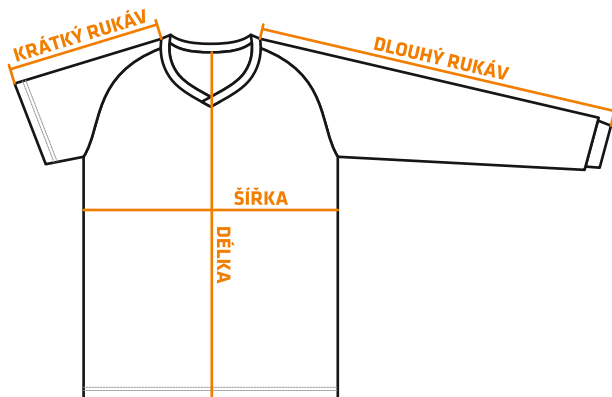

DĚTSKÉ DRESY RAGLÁN

	104-110	116-122	128-134	140-146	152-158	164-170
DÉLKA	47 cm	50 cm	54 cm	58 cm	63 cm	67 cm
ŠÍŘKA	39 cm	40 cm	42 cm	45 cm	49 cm	53 cm
KRÁTKÝ RUKÁV	22 cm	23 cm	26 cm	27 cm	30 cm	33 cm
DLOUHÝ RUKÁV	44 cm	49 cm	56 cm	61 cm	67 cm	70 cm

Tolerance rozměrů ± 2 cm.