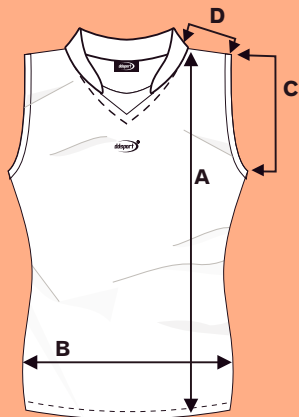

Střih basket WOMEN - basketbal, rozlišovací dres,

- poddres, volejbal, florbal, fotbal
- házená, hasičský sport,

*V případě, že si nejste jistí velikostí, jsme schopni Vám na vyžádání, zaslat velikostní vzorky požadovaného produktu
Tyto vzorky je nutné vždy zaslat zpět.*

		XS	S	M	L	XL	XXL	XXXL
A	délka dresu	56 cm	63 cm	70 cm	75 cm	77 cm	80 cm	82 cm
B	šířka dresu	44 cm	45 cm	49 cm	56 cm	58 cm	62 cm	66 cm
C	hloubka průramku	18 cm	19 cm	21 cm	21 cm	21 cm	21 cm	24 cm
D	šířka ramen	7 cm	7,5 cm	8 cm	9 cm	9 cm	10,5 cm	12,5 cm