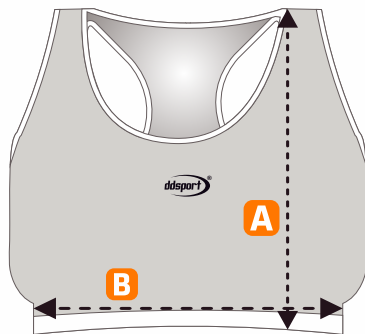

ATLETICKÝ TOP DÁMSKÝ

	120	130	140	XS	S	M	L	XL
Délka A	23 cm	24 cm	25 cm	30 cm	31 cm	31 cm	33 cm	36 cm
Šířka B	44-62 cm	50-70 cm	54-78 cm	50-78 cm	52-82 cm	54-86 cm	56-94 cm	58-100 cm

Tolerance rozměrů ± 2 cm.