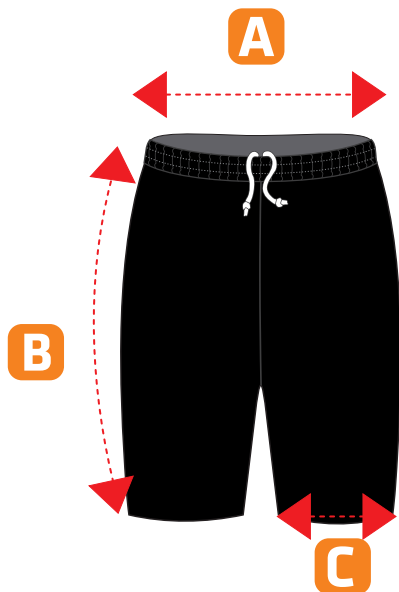

Pánské elastické kalhoty-krátké

	120	130	140	S	M	L	XL	XXL
Obvod pasu (cm) A	22-33	24-35	26-35	26-37	27-39	29-41	31-43	31-43
Délka nohavice (cm) B	34	36	41	44	47	52	52	55
Šířka nohavice (cm) C	17	18	19	19	19	19	19	19

Tolerance na srážlivost materiálu +-2 cm.